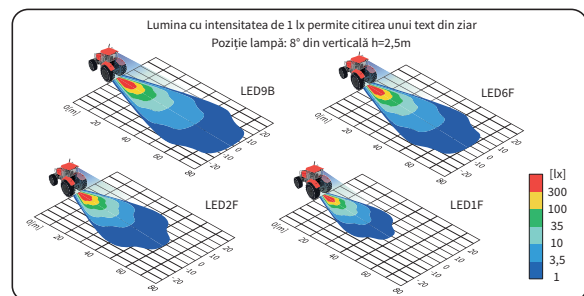

INFORMAȚII SUPLIMENTARE

Acestea sunt conforme cu directiva de compatibilitate electro-magnetică 2004/108/CE. Nu emit interferențe electromagnetice și sunt rezistente la acestea. Acestea necesită o sursă de alimentare cu polaritatea corespunzătoare.

Piese de schimb:

- magnet de neodim $\phi 89/500N$ (1 buc.) - nr cat. CAR4.51320
- suport - nr cat. CAR1.47300
- suport - nr cat. CAR2.41910
- suport - nr cat. CAR3.50600
- prindere - nr cat. AR.54324