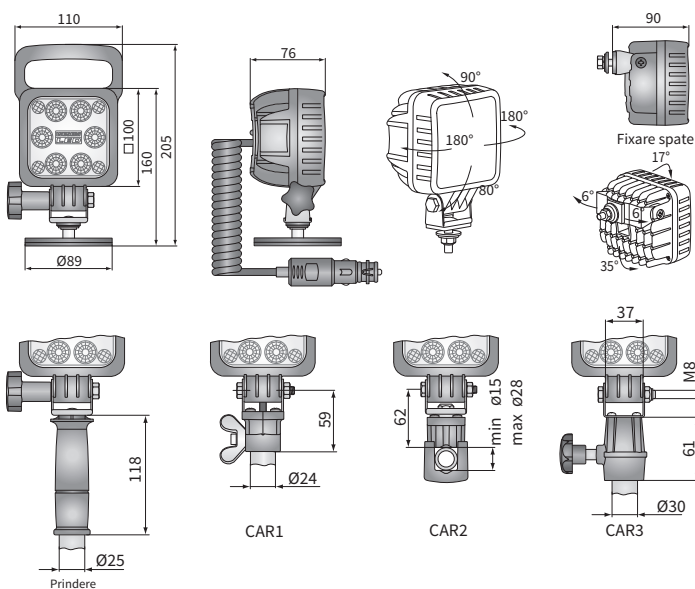

## DATE TEHNICE/CARACTERISTICI

- dimensiuni: 100x100x76
- flux luminos al modului LED: 3000 lm, 2500 lm, 2000 lm, 1500 lm
- flux luminos al lămpii: 2400 lm, 2000 lm, 1600 lm, 1200 lm
- putere maxima: 30W, 29W, 25W, 19W
- tensiune nominală: 12V-24V DC, 12V-48V DC
- tensiune de funcționare admisă: 10.5V-30V DC, 10.5V-60V DC
- sursa de lumina: 6 x LED
- temperatura de culoare: 5000-7000K
- unghi fascicol: 50°
- evaluare IP: IP67, IP69K
- temperatura de lucru: -40°C - +80°C
- material carcasa: aluminiu/plastic
- material lentilei: plastic
- conectori incorporati: Deutsch DT
- alte: protecție:
  - împotriva supraîncălzirii
  - împotriva polarității inverse
- suport inoxidabil din oțel INOX

## DIMENSIUNI

Cod articol	Flux luminos	3000 lm	2500 lm	2000 lm	1500 lm	Accesorii	modul LED 12V-24V	modul LED 12V-48V	măner	cablu 0,22 m	cablu 0,5 m	cablu 8 m	întrerupător	ștecher brichetă	Metoda de montare	orice	în picioare	spate	Support	magnet de neodim	CAR1	CAR2	CAR3	prindere	M8	Conectori	Deutsch DT
LED9B.53897	✓					✓									✓					✓						✓	
<b>LED9B.53895</b>	✓					✓									✓					✓						✓	
<b>LED9B.53896</b>	✓					✓									✓					✓						✓	
LED9B.53801	✓					✓									✓					✓						✓	
LED9B.53825	✓					✓									✓					✓						✓	
<b>LED6F.49997</b>	✓					✓									✓					✓						✓	
<b>LED6F.49995</b>	✓					✓									✓					✓						✓	
<b>LED6F.49996</b>	✓					✓									✓					✓						✓	
LED6F.49950	✓					✓									✓					✓						✓	
LED6F.49951	✓					✓									✓					✓						✓	
LED6F.49925	✓					✓									✓					✓						✓	
LED6F.49986	✓					✓									✓					✓						✓	