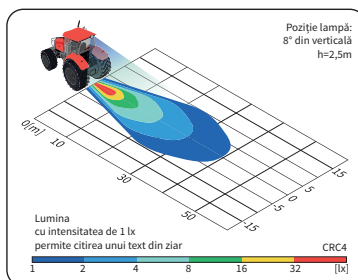

DATE TEHNICE/CARACTERISTICI

- dimensiuni: $\phi 66 \times 49, \phi 66 \times 69$
- flux luminos al modului LED: 800 lm
- flux luminos al lămpii: 600 lm
- putere maxima: 12W
- tensiune nominală: 12V-24V DC, 12V-48V DC
- tensiune de funcționare admisă: 10.5V-30V DC, 10.5V-60V DC
- sursa de lumina: 2 x LED
- temperatura de culoare: 4700-5700K
- unghi fascicol: $43^\circ \times 34^\circ$
- evaluare IP: IP67, IP69K
- temperatura de lucru: $-40^\circ\text{C} - +80^\circ\text{C}$
- material carcasa: aluminiu
- material lentilei: plastic
- conectori incorporati: Deutsch DT, AMP SuperSeal 1.5
- alte: protecție:
 - împotriva supraîncălzirii
 - împotriva polarității inverse
- suport inoxidabil din oțel INOX

Acestea necesită o sursă de alimentare cu polaritatea corespunzătoare.

Locuri de montare: ca de sine stătătoare pe elementele caroseriei. Se pot monta în orice poziție (în picioare, agățate, lateral).

La versiunea cu cablu, este posibil montarea pe fir a unui conector selectat (la cerere).

Piese utile pentru asamblare:

- Deutsch DT06-2S ștecher cu 2 pini - nr cat. A.07135
- AMP SuperSeal 1.5 ștecher cu 2 pini - nr cat. A.07137

DIMENSIUNI

Cod articol	Cod cat: Hella	Flux luminos	800 lm	Putere nominală	12W	Evaluare IP	IP67	IP69K	Accesorii	modul LED 12V-24V	modul LED 12V-48V	cablu 0,5 m	cablu 8 m	carcasă scurtă	Suport	M8	magnet de neodim	Conectori	Deutsch DT	AMP SuperSeal 1.5	Cap / Pin
CRC4C.57900		✓	✓	✓	✓	✓	✓	✓		✓				✓	✓						
CRC4A.51100		✓	✓	✓	✓	✓	✓	✓		✓					✓						
CRC4A.51150	1G0 995 050-001,011	✓	✓	✓	✓	✓	✓	✓		✓					✓			✓			2
CRC4A.51160		✓	✓	✓	✓	✓	✓	✓		✓					✓				✓		2
CRC4A.51180		✓	✓	✓	✓	✓	✓	✓		✓			✓		✓						
CRC4B.55000		✓	✓	✓	✓	✓	✓	✓			✓				✓						
CRC4B.55050		✓	✓	✓	✓	✓	✓	✓			✓				✓			✓			2
CRC4B.55060		✓	✓	✓	✓	✓	✓	✓			✓				✓				✓		2
CRC4B.55080		✓	✓	✓	✓	✓	✓	✓		✓			✓		✓						