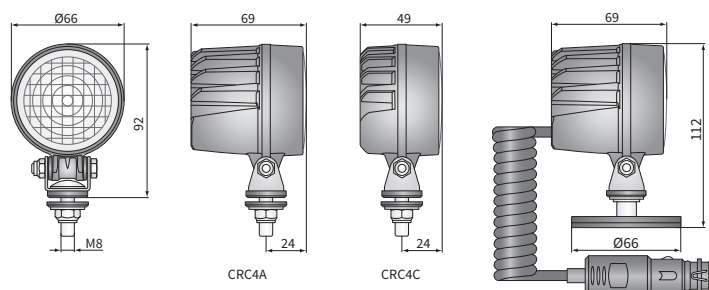

DATE TEHNICE/CARACTERISTICI

- dimensiuni: $\phi 66 \times 49, \phi 66 \times 69$
- flux luminos al modului LED: 800 lm
- flux luminos al lămpii: 600 lm
- putere maxima: 12W
- tensiune nominală: 12V-24V DC, 12V-48V DC
- tensiune de funcționare admisă: 10.5V-30V DC, 10.5V-60V DC
- sursa de lumina: 2 x LED
- temperatura de culoare: 4700-5700K
- unghi fascicol: $43^\circ \times 34^\circ$
- evaluare IP: IP67, IP69K
- temperatura de lucru: $-40^\circ\text{C} - +80^\circ\text{C}$
- material carcasa: aluminiu
- material lentilei: plastic
- conectori incorporati: Deutsch DT, AMP SuperSeal 1.5
- alte: protecție:
 - împotriva supraîncălzirii
 - împotriva polarității inverse
- suport inoxidabil din oțel INOX

Acestea necesită o sursă de alimentare cu polaritatea corespunzătoare.

Locuri de montare: ca de sine stătătoare pe elementele caroseriei. Se pot monta în orice poziție (în picioare, agățate, lateral).

La versiunea cu cablu, este posibil montarea pe fir a unui conector selectat (la cerere).

Piese utile pentru asamblare:

- Deutsch DT06-2S ștecher cu 2 pini - nr cat. A.07135
- AMP SuperSeal 1.5 ștecher cu 2 pini - nr cat. A.07137

DIMENSIUNI

Cod articol	Cod cat: Hella	Flux luminos	800 lm	Putere nominală	12W	Evaluare IP	IP67	IP69K	Accesorii	modul LED 12V-24V	modul LED 12V-48V	cablu 0,5 m	cablu 8 m	carcasă scurtă	Suport	M8	magnet de neodim	Conectori	Deutsch DT	AMP SuperSeal 1.5	Cap / Pin
CRC4C.57900		✓	✓	✓	✓	✓	✓	✓		✓				✓	✓						
CRC4A.51100		✓	✓	✓	✓	✓	✓	✓		✓					✓						
CRC4A.51150	1G0 995 050-001,011	✓	✓	✓	✓	✓	✓	✓		✓					✓			✓			2
CRC4A.51160		✓	✓	✓	✓	✓	✓	✓		✓					✓				✓		2
CRC4A.51180		✓	✓	✓	✓	✓	✓	✓		✓			✓		✓						
CRC4B.55000		✓	✓	✓	✓	✓	✓	✓			✓				✓						
CRC4B.55050		✓	✓	✓	✓	✓	✓	✓			✓				✓			✓			2
CRC4B.55060		✓	✓	✓	✓	✓	✓	✓			✓				✓				✓		2
CRC4B.55080		✓	✓	✓	✓	✓	✓	✓		✓			✓		✓						