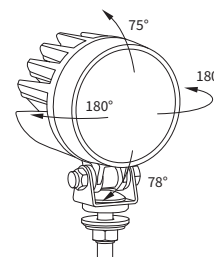

DATE TEHNICE/CARACTERISTICI

- dimensiuni: $\phi 66 \times 49, \phi 66 \times 69$
- flux luminos al modului LED: 800 lm
- flux luminos al lămpii: 600 lm
- putere maxima: 12W
- tensiune nominală: 12V-24V DC, 12V-48V DC
- tensiune de funcționare admisă: 10.5V-30V DC, 10.5V-60V DC
- sursa de lumina: 2 x LED
- temperatura de culoare: 4700-5700K
- unghi fascicol: $43^\circ \times 34^\circ$
- evaluare IP: IP67, IP69K
- temperatura de lucru: $-40^\circ\text{C} - +80^\circ\text{C}$
- material carcasa: aluminiu
- material lentilei: plastic
- conectori incorporati: Deutsch DT, AMP SuperSeal 1.5
- alte: protecție:
 - împotriva supraîncălzirii
 - împotriva polarității inverse
- suport inoxidabil din oțel INOX

Acestea necesită o sursă de alimentare cu polaritatea corespunzătoare.

Locuri de montare: ca de sine stătătoare pe elementele caroseriei. Se pot monta în orice poziție (în picioare, agățate, lateral).

La versiunea cu cablu, este posibil montarea pe fir a unui conector selectat (la cerere).

Piese utile pentru asamblare:

- Deutsch DT06-2S ștecher cu 2 pini - nr cat. A.07135
- AMP SuperSeal 1.5 ștecher cu 2 pini - nr cat. A.07137

DIMENSIUNI

Cod articol	Cod cat: Hella	Flux luminos	800 lm	Putere nominală	12W	Evaluare IP	IP67	IP69K	Accesorii	modul LED 12V-24V	modul LED 12V-48V	cablu 0,5 m	cablu 8 m	carcasă scurtă	Suport	M8	magnet de neodim	Conectori	Deutsch DT	AMP SuperSeal 1.5	Cap / Pin
CRC4C.57900		✓	✓	✓	✓	✓	✓	✓		✓				✓	✓						
CRC4A.51100		✓	✓	✓	✓	✓	✓	✓		✓					✓						
CRC4A.51150	1G0 995 050-001,011	✓	✓	✓	✓	✓	✓	✓		✓					✓			✓			2
CRC4A.51160		✓	✓	✓	✓	✓	✓	✓		✓					✓				✓		2
CRC4A.51180		✓	✓	✓	✓	✓	✓	✓		✓			✓		✓						
CRC4B.55000		✓	✓	✓	✓	✓	✓	✓			✓				✓						
CRC4B.55050		✓	✓	✓	✓	✓	✓	✓			✓				✓			✓			2
CRC4B.55060		✓	✓	✓	✓	✓	✓	✓			✓				✓				✓		2
CRC4B.55080		✓	✓	✓	✓	✓	✓	✓		✓			✓		✓						