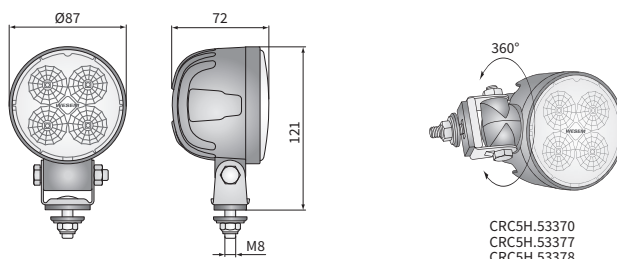

DIMENSIUNI

CRC5H.53370
CRC5H.53377
CRC5H.53378