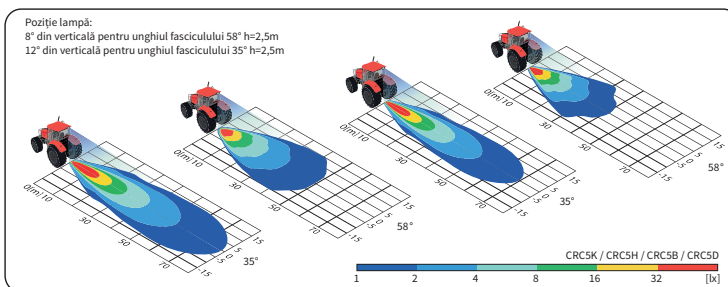

Cod articol	Flux luminos			Unghi fascicol	Evaluare IP	Accesorii	Conectori	Aplica	dedicată
	2000 lm	1500 lm	1000 lm						
CRC5K.54801	✓	✓	✓	35°	IP66				
CRC5K.54806	✓	✓	✓	58°	IP67				
CRC5K.54814	✓	✓	✓	35°	IP69K				
CRC5K.54815	✓	✓	✓						
CRC5K.54803	✓	✓	✓						
CRC5H.53301	✓	✓	✓						
CRC5H.53370	✓	✓	✓						
CRC5H.53306	✓	✓	✓						
CRC5H.53314	✓	✓	✓						
CRC5H.53377	✓	✓	✓						
CRC5H.53378	✓	✓	✓						
CRC5H.53315	✓	✓	✓						
CRC5H.53303	✓	✓	✓						
CRC5B.50001	✓	✓	✓						
CRC5B.50006	✓	✓	✓						
CRC5B.50014	✓	✓	✓						
CRC5B.50002	✓	✓	✓						
CRC5B.50015	✓	✓	✓						

Cod articol	Flux luminos			Unghi fascicol	Evaluare IP	Accesorii	Conectori	Aplica	dedicată
	2000 lm	1500 lm	1000 lm						
CRC5D.51601	✓	✓	✓	35°	IP66				
CRC5D.51609	✓	✓	✓	58°	IP67				
CRC5D.51606	✓	✓	✓		IP69K				
CRC5D.51614	✓	✓	✓						
CRC5D.51602	✓	✓	✓						
CRC5D.51615	✓	✓	✓						
CRC5A.49401	✓	✓	✓						
CRC5A.49406	✓	✓	✓						
CRC5A.49414	✓	✓	✓						
CRC5A.49402	✓	✓	✓						
CRC5A.49415	✓	✓	✓						
CRC5C.51501	✓	✓	✓						
CRC5C.51504	✓	✓	✓						
CRC5C.51506	✓	✓	✓						
CRC5C.51514	✓	✓	✓						
CRC5C.51502	✓	✓	✓						
CRC5C.51515	✓	✓	✓