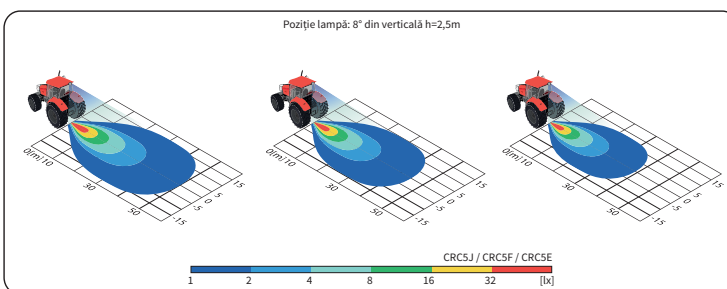

DIMENSIUNI

Cod articol	Flux luminos			Evaluare IP	Accesorii	modul LED 12V-24V	măner	cablu 0,15 m	cablu 0,5 m	cablu 8 m	întrerupător	ștecher-brichetă	suport cu magnet de neodim	suport pentru ventuză	cutie	Conectori	AMP Faston 250	Deutsch DT	AMP SuperSeal 1,5
	2000 lm	1500 lm	1000 lm																
CRC5J.53401	✓	✓	✓	✓	✓	✓	✓	✓	✓	✓	✓	✓	✓	✓	✓	✓	✓	✓	✓
CRC5J.53406	✓	✓	✓	✓	✓	✓	✓	✓	✓	✓	✓	✓	✓	✓	✓	✓	✓	✓	✓
CRC5J.53414	✓	✓	✓	✓	✓	✓	✓	✓	✓	✓	✓	✓	✓	✓	✓	✓	✓	✓	✓
CRC5J.53415	✓	✓	✓	✓	✓	✓	✓	✓	✓	✓	✓	✓	✓	✓	✓	✓	✓	✓	✓
CRC5J.53453	✓	✓	✓	✓	✓	✓	✓	✓	✓	✓	✓	✓	✓	✓	✓	✓	✓	✓	✓
CRC5J.53455	✓	✓	✓	✓	✓	✓	✓	✓	✓	✓	✓	✓	✓	✓	✓	✓	✓	✓	✓
CRC5J.53456	✓	✓	✓	✓	✓	✓	✓	✓	✓	✓	✓	✓	✓	✓	✓	✓	✓	✓	✓
CRC5J.53459	✓	✓	✓	✓	✓	✓	✓	✓	✓	✓	✓	✓	✓	✓	✓	✓	✓	✓	✓
CRC5F.52001	✓	✓	✓	✓	✓	✓	✓	✓	✓	✓	✓	✓	✓	✓	✓	✓	✓	✓	✓
CRC5F.52006	✓	✓	✓	✓	✓	✓	✓	✓	✓	✓	✓	✓	✓	✓	✓	✓	✓	✓	✓
CRC5F.52014	✓	✓	✓	✓	✓	✓	✓	✓	✓	✓	✓	✓	✓	✓	✓	✓	✓	✓	✓
CRC5F.52002	✓	✓	✓	✓	✓	✓	✓	✓	✓	✓	✓	✓	✓	✓	✓	✓	✓	✓	✓

Cod articol	Flux luminos			Evaluare IP	Accesorii	modul LED 12V-24V	măner	cablu 0,15 m	cablu 0,5 m	cablu 8 m	întrerupător	ștecher-brichetă	suport cu magnet de neodim	suport pentru ventuză	cutie	Conectori	AMP Faston 250	Deutsch DT	AMP SuperSeal 1,5
	2000 lm	1500 lm	1000 lm																
CRC5F.52015	✓	✓	✓	✓	✓	✓	✓	✓	✓	✓	✓	✓	✓	✓	✓	✓	✓	✓	✓
CRC5F.52053	✓	✓	✓	✓	✓	✓	✓	✓	✓	✓	✓	✓	✓	✓	✓	✓	✓	✓	✓
CRC5F.52055	✓	✓	✓	✓	✓	✓	✓	✓	✓	✓	✓	✓	✓	✓	✓	✓	✓	✓	✓
CRC5F.52056	✓	✓	✓	✓	✓	✓	✓	✓	✓	✓	✓	✓	✓	✓	✓	✓	✓	✓	✓
CRC5F.52059	✓	✓	✓	✓	✓	✓	✓	✓	✓	✓	✓	✓	✓	✓	✓	✓	✓	✓	✓
CRC5E.51901	✓	✓	✓	✓	✓	✓	✓	✓	✓	✓	✓	✓	✓	✓	✓	✓	✓	✓	✓
CRC5E.51906	✓	✓	✓	✓	✓	✓	✓	✓	✓	✓	✓	✓	✓	✓	✓	✓	✓	✓	✓
CRC5E.51914	✓	✓	✓	✓	✓	✓	✓	✓	✓	✓	✓	✓	✓	✓	✓	✓	✓	✓	✓
CRC5E.51913	✓	✓	✓	✓	✓	✓	✓	✓	✓	✓	✓	✓	✓	✓	✓	✓	✓	✓	✓
CRC5E.51952	✓	✓	✓	✓	✓	✓	✓	✓	✓	✓	✓	✓	✓	✓	✓	✓	✓	✓	✓
CRC5E.51953	✓	✓	✓	✓	✓	✓	✓	✓	✓	✓	✓	✓	✓	✓	✓	✓	✓	✓	✓
CRC5E.51956	✓	✓	✓	✓	✓	✓	✓	✓	✓	✓	✓	✓	✓	✓	✓	✓	✓	✓	✓
CRC5E.51959	✓	✓	✓	✓	✓	✓	✓	✓	✓	✓	✓	✓	✓	✓	✓	✓	✓	✓	✓