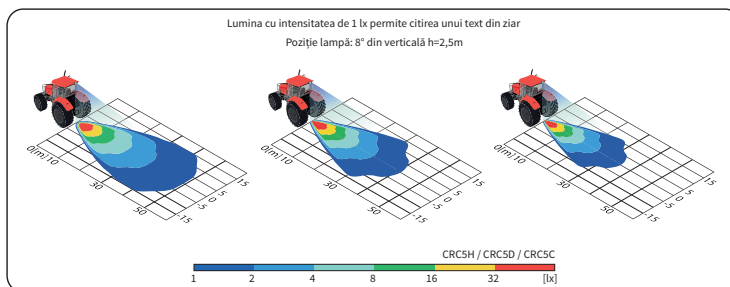

DATE TEHNICE/CARACTERISTICI

- dimensiuni: $\phi 87 \times 72$
- flux luminos al modulului LED: 2000 lm, 1500 lm, 1000 lm
- flux luminos al lămpii: 1600 lm, 1200 lm, 800 lm
- putere maxima: 21W, 18W, 14.5W
- tensiune nominală: 12V-24V DC
- tensiune de funcționare admisă: 10.5V-30V DC
- sursa de lumina: 4 x LED
- temperatura de culoare: 5700-7000K
- unghi fascicol: 35°, 58°
- evaluare IP: IP67, IP69K
- temperatura de lucru: -40°C - +80°C
- material carcasa: aluminiu/plastic
- material lentilei: plastic
- conectori incorporati: AMP SuperSeal 1.5, Deutsch DT
- alte: protecție:
 - împotriva supraîncălzirii
 - împotriva polarității inverse

Piese utile pentru asamblare:

Deutsch DT06-2S ștecher cu 2 pini - nr cat. A.07135

AMP SuperSeal 1.5 ștecher cu 2 pini - nr cat. A.07137

DIMENSIUNI

Cod articol	Flux luminos			Unghi fascicol	Evaluare IP	Accesorii	Suport	Conectori	Cod articol	Flux luminos			Unghi fascicol	Evaluare IP	Accesorii	Suport	Conectori
	2000 lm	1500 lm	1000 lm							2000 lm	1500 lm	1000 lm					
CRC5K.54825	✓			35°	IP67			Deutsch DT	CRC5D.51626	✓			35°	IP67			Deutsch DT
CRC5K.54828	✓			58°	IP69K			AMP SuperSeal 1,5	CRC5D.51624	✓			58°	IP69K			AMP SuperSeal 1,5
CRC5K.54820	✓								CRC5D.51628	✓							
CRC5H.53320	✓								CRC5D.51621	✓							
CRC5H.53325	✓								CRC5C.51520	✓							
CRC5H.53326	✓								CRC5C.51525	✓							
CRC5H.53328	✓								CRC5C.51523	✓							
CRC5H.53321	✓								CRC5C.51527	✓							
CRC5D.51620	✓								CRC5C.51522	✓							
CRC5D.51625	✓								CRC5C.51524	✓							
CRC5D.51623	✓								CRC5C.51526	✓							
CRC5D.51627	✓								CRC5C.51528	✓							
CRC5D.51622	✓								CRC5C.51521	✓							