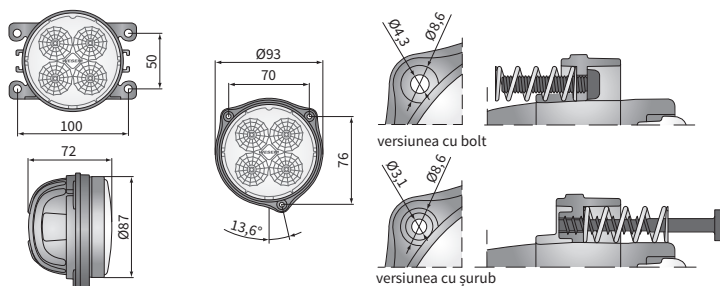

DATE TEHNICE/CARACTERISTICI

- dimensiuni: $\phi 87 \times 72$
- flux luminos al modulului LED: 2000 lm, 1500 lm, 1000 lm
- flux luminos al lămpii: 1600 lm, 1200 lm, 800 lm
- putere maxima: 21W, 18W, 14.5W
- tensiune nominală: 12V-24V DC
- tensiune de funcționare admisă: 10.5V-30V DC
- sursa de lumina: 4 x LED
- temperatura de culoare: 5700-7000K
- unghi fascicol: 35°, 58°
- evaluare IP: IP67, IP69K
- temperatura de lucru: -40°C - +80°C
- material carcasa: aluminiu/plastic
- material lentilei: plastic
- conectori incorporati: AMP SuperSeal 1.5, Deutsch DT
- alte: protecție:
 - împotriva supraîncălzirii
 - împotriva polarității inverse

Acestea necesită o sursă de alimentare cu polaritatea corespunzătoare.

Locații de montare: locuri pregătite din fabrică, montaj în locaș.

La versiunea cu cablu, este posibil montarea pe fir a unui conector selectat (la cerere).

Piese utile pentru asamblare:

Deutsch DT06-2S ștecher cu 2 pini - nr cat. A.07135

AMP SuperSeal 1.5 ștecher cu 2 pini - nr cat. A.07137

DIMENSIUNI

Cod articol	Flux luminos			Unghi fascicol	Evaluare IP	Accesorii	Suport	Conectori	Cod articol	Flux luminos			Unghi fascicol	Evaluare IP	Accesorii	Suport	Conectori
	2000 lm	1500 lm	1000 lm							2000 lm	1500 lm	1000 lm					
CRC5K.54825	✓			35°	IP67			Deutsch DT	CRC5D.51626	✓			35°	IP67			Deutsch DT
CRC5K.54828	✓			58°	IP69K			AMP SuperSeal 1,5	CRC5D.51624	✓			58°	IP69K			AMP SuperSeal 1,5
CRC5K.54820	✓								CRC5D.51628	✓							
CRC5H.53320	✓								CRC5D.51621	✓							
CRC5H.53325	✓								CRC5C.51520	✓							
CRC5H.53326	✓								CRC5C.51525	✓							
CRC5H.53328	✓								CRC5C.51523	✓							
CRC5H.53321	✓								CRC5C.51527	✓							
CRC5D.51620	✓								CRC5C.51522	✓							
CRC5D.51625	✓								CRC5C.51524	✓							
CRC5D.51623	✓								CRC5C.51526	✓							
CRC5D.51627	✓								CRC5C.51528	✓							
CRC5D.51622	✓								CRC5C.51521	✓							