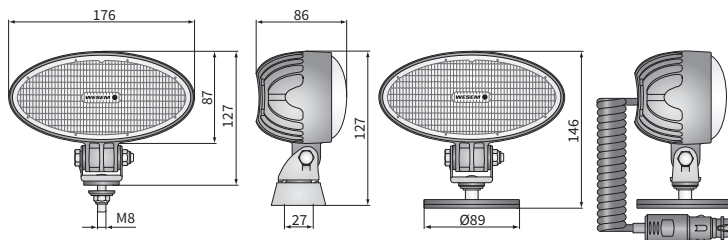

DATE TEHNICE/CARACTERISTICI

- dimensiuni: 176x87x86
- flux luminos al modului LED: 5500 lm, 4000 lm, 3000 lm, 2200 lm
- flux luminos al lămpii: 4400 lm, 3200 lm, 2400 lm, 1800 lm
- putere maxima: 70W, 40W, 35W, 28W
- tensiune nominală: 12V-24V DC
- tensiune de funcționare admisă: 10.5V-30V DC
- sursa de lumina: 10 x LED
- temperatura de culoare: 5700-7000K
- unghi fascicol: 60° x 25°
- evaluare IP: IP67, IP69K, IP66
- temperatura de lucru: -40°C - +80°C
- material carcasa: aluminiu
- material lentilei: plastic
- conectori incorporati: Deutsch DT, AMP Faston 250, AMP SuperSeal 1.5
- alte: protecție:
 - împotriva supraîncălzirii
 - împotriva polarității inverse

Acestea necesită o sursă de alimentare cu polaritatea corespunzătoare.

Locuri de montare: ca de sine stătătoare pe elementele caroseriei. Pot fi montate cu susul în jos sau în picioare.

Elementele de prindere sunt realizate din oțel Inox.

La versiunea cu cablu, este posibil montarea pe fir a unui conector selectat (la cerere).

Piese utile pentru asamblare:

- Deutsch DT06-2S ștecher cu 2 pini - nr cat. A.07135
- AMP SuperSeal 1.5 ștecher cu 2 pini - nr cat. A.07137
- AMP Faston 250 ștecher cu 2 pini - nr cat. A.07138

Echivalente Hella:

- CRV1G.53114 - 1GB 996 386-001
- CRV1G.53102 - 1GB 996 386-031

DIMENSIUNI

Cod articol	Flux luminos				Evaluare IP			Accesorii			Conectori				
	5500 lm	4000 lm	3000 lm	2200 lm	IP66	IP67	IP69K	cablu 0,15 m	cablu 0,5 m	cablu 8 m	ștecher brichetă	Support	M8	magnet de neodim	omega
CRV1J.56001	✓				✓	✓	✓								
CRV1J.56003	✓				✓	✓	✓								
CRV1J.56014	✓				✓	✓	✓								
CRV1J.56051	✓				✓	✓	✓								
CRV1F.53201		✓				✓	✓		✓						
CRV1F.53206		✓			✓	✓	✓								
CRV1F.53204		✓				✓	✓								
CRV1F.53202		✓				✓	✓	✓							
CRV1F.53203		✓				✓	✓								
CRV1F.53212		✓				✓	✓	✓							
CRV1F.53251		✓				✓	✓			✓	✓				
CRV1G.53101			✓			✓	✓								
CRV1G.53106			✓			✓	✓								
CRV1G.53114			✓			✓	✓								