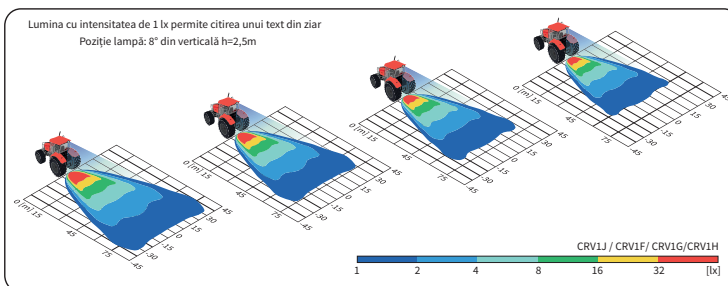

DIMENSIUNI

Cod articol	Flux luminos				Evaluare IP			Accesorii			Conectori				
	5500 lm	4000 lm	3000 lm	2200 lm	IP66	IP67	IP69K	cablu 0,15 m	cablu 0,5 m	cablu 8 m	ștecher brichetă	Support	M8	magnet de neodim	omega
CRV1J.56001	✓				✓	✓	✓								
CRV1J.56003	✓				✓	✓	✓								
CRV1J.56014	✓				✓	✓	✓								
CRV1J.56051	✓				✓	✓	✓								
CRV1F.53201		✓				✓	✓		✓						
CRV1F.53206		✓			✓	✓	✓								
CRV1F.53204		✓				✓	✓								
CRV1F.53202		✓				✓	✓	✓							
CRV1F.53203		✓				✓	✓								
CRV1F.53212		✓				✓	✓	✓							
CRV1F.53251		✓				✓	✓			✓	✓				
CRV1G.53101			✓			✓	✓								
CRV1G.53106			✓			✓	✓								
CRV1G.53114			✓			✓	✓								

Cod articol	Flux luminos				Evaluare IP			Accesorii			Conectori				
	5500 lm	4000 lm	3000 lm	2200 lm	IP66	IP67	IP69K	cablu 0,15 m	cablu 0,5 m	cablu 8 m	ștecher brichetă	Support	M8	magnet de neodim	omega
CRV1G.53102															
CRV1G.53113															
CRV1G.53121															
CRV1G.53126															
CRV1G.53134															
CRV1G.53133															
CRV1H.52901															
CRV1H.52906															
CRV1H.52914															
CRV1H.52902															
CRV1H.52913															
CRV1H.52921															
CRV1H.52926															
CRV1H.52934															
CRV1H.52933