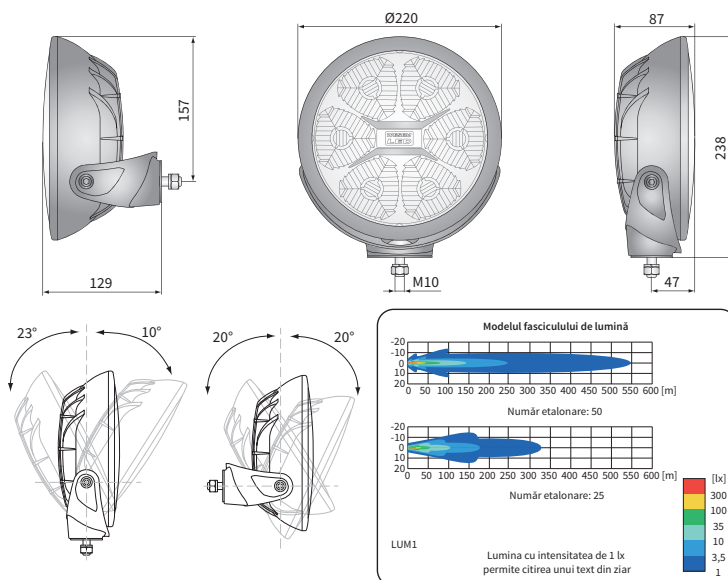

## DATE TEHNICE/CARACTERISTICI

- dimensiuni:  $\phi 220 \times 87$
- functii luminoase: fază lungă, poziție
- desemnarea funcției: HR, A
- putere maxima: 27W, 3W
- tensiune nominală: 12V-24V DC
- tensiune de funcționare admisă: 10.5V-30V DC
- marca de referinta: 50, 25
- sursa de lumina: 6 x LED
- evaluare IP: IP67, IP69K
- temperatura de lucru:  $-40^{\circ}\text{C} - +80^{\circ}\text{C}$
- material carcasa: aluminiu
- culoarea carcasei: negru, alb
- material lentilei: sticlă
- conectori incorporati: -
- alte: protecție:
  - împotriva supraîncălzirii
  - împotriva polarității inverse

Locații de montare: ca de sine stătător sau pe elemente verticale ale corpului.

Se poate monta pe cablu, conector selectat (la cerere).

## DIMENSIUNI

Cod articol	Cod cat. Hella	Cod de omologare	Funcții lumini		Poziție culoare deschisă		Marca de referință		Evaluare IP		Carcasă		Accesorii		Conectori							
			fază lungă	poziție	alb	portocaliu	50	25	IP67	IP69K	negru	alb	modul LED 12V-24V	capac dispensor	ramă cromată	ramă neagră	ramă roșu	cablu 0,5 m	orificiu stabilizator	AMP Faston 250	Deutsch DT	AMP SuperSeal 1,5
LUM1.50800	1F8 011 002-001	084	✓	✓	✓		✓		✓	✓	✓		✓	✓	✓	✓	✓	✓	✓			
LUM1.50804	1F8 011 002-001	084	✓	✓	✓		✓		✓	✓	✓		✓	✓	✓	✓	✓	✓	✓			
LUM1.50880		084	✓	✓	✓	✓	✓		✓	✓	✓		✓	✓	✓	✓	✓	✓	✓			
LUM1.50881		084	✓	✓	✓	✓	✓		✓	✓	✓		✓	✓	✓	✓	✓	✓	✓			
LUM1.50805	1F8 011 002-001	084	✓	✓	✓		✓		✓	✓	✓		✓	✓	✓	✓	✓	✓	✓			
LUM1.50806	1F8 011 002-001	084	✓	✓	✓		✓		✓	✓	✓		✓	✓	✓	✓	✓	✓	✓			
LUM1.50807		084	✓	✓	✓		✓		✓	✓	✓		✓	✓	✓	✓	✓	✓	✓			
LUM1.50815		084	✓	✓	✓		✓		✓	✓	✓	✓	✓	✓	✓	✓	✓	✓	✓			
LUM1.50850		087	✓	✓	✓		✓	✓	✓	✓	✓		✓	✓	✓	✓	✓	✓	✓			
LUM1.50853		087	✓	✓	✓		✓	✓	✓	✓	✓		✓	✓	✓	✓	✓	✓	✓			
LUM1.50854		087	✓	✓	✓		✓	✓	✓	✓	✓		✓	✓	✓	✓	✓	✓	✓			
LUM1.50855		087	✓	✓	✓		✓	✓	✓	✓	✓		✓	✓	✓	✓	✓	✓	✓			