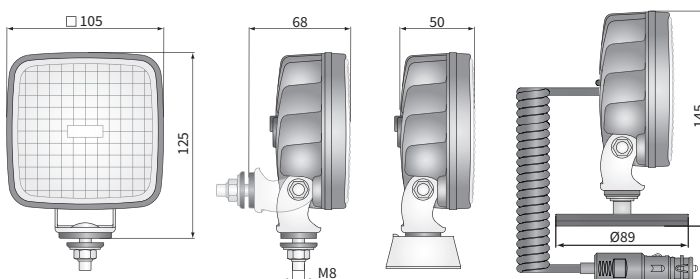

DATE TEHNICE/CARACTERISTICI

- dimensiuni: 105x105x50
- desemnarea funcției: AR
- flux luminos al modului LED: 2400 lm, 1600 lm, 800 lm
- flux luminos al lămpii: 2000 lm, 1300 lm, 650 lm
- putere maximă: 27W, 22W, 11W
- tensiune nominală: 12V-24V DC
- tensiune de funcționare admisă: 10.5V-30V DC
- sursa de lumină: 18 x LED, 12 x LED, 6 x LED
- evaluare IP: IP67, IP69K
- temperatura de lucru: -40°C - +80°C
- material carcasa: aluminiu
- material lentilele: plastic
- conectori încorporați: Deutsch DT, AMP SuperSeal 1.5
- alte: protecție:
 - împotriva supraîncălzirii
 - împotriva polarității inverse

Acestea necesită o sursă de alimentare cu polaritatea corespunzătoare.

Locuri de montare: ca de sine stătătoare pe elementele caroseriei. Se pot monta în orice poziție (în picioare, agățate, lateral).

La versiunea cu cablu, este posibil montarea pe fir a unui conector selectat (la cerere).

Piese utile pentru asamblare:

AMP SuperSeal 1.5 ștecher cu 2 pini - nr cat. A.07137

Deutsch DT06-2S ștecher cu 2 pini - nr cat. A.07135

DIMENSIUNI

Cod articol	Cod de omologare	Flux luminos			Putere nominală	Evaluare IP			Tip	carcasă			Accesorii	Conectori			Suport	Ambalaj / buc	
		2400 lm	1600 lm	800 lm		IP67	IP69K	18 x LED		12 x LED	6 x LED	negru		alb	modul LED 12V-24V	cablu 0,5 m		Deutsch DT	AMP SuperSeal 1,5
CRK2F.57300	112	✓			✓				✓		✓		✓			✓		1	
CRK2F.57340	112	✓			✓				✓		✓		✓			✓		1	
CRK2F.57350	112	✓			✓				✓		✓		✓			✓		1	
CRK2C.54900	104		✓			✓					✓		✓			✓		1	
CRK2C.54940	104		✓			✓					✓		✓			✓		1	
CRK2C.54950	104		✓			✓					✓		✓			✓		1	
CRK2C.54960	104		✓			✓					✓		✓			✓		1	
CRK2C.54970	104		✓			✓					✓		✓			✓		1	
CRK2C.54980	104		✓			✓					✓		✓			✓		1	
CRK2D.55700	107			✓			✓					✓				✓		1	
CRK2D.55750	107			✓			✓					✓				✓		1	
CRK2D.55770	104			✓			✓					✓				✓		1	