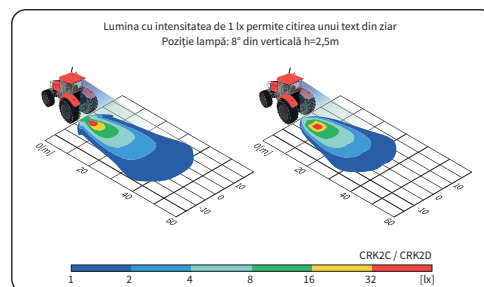

DATE TEHNICE/CARACTERISTICI

- dimensiuni: 105x105x50
- desemnarea funcției: AR
- flux luminos al modului LED: 2400 lm, 1600 lm, 800 lm
- flux luminos al lămpii: 2000 lm, 1300 lm, 650 lm
- putere maximă: 27W, 22W, 11W
- tensiune nominală: 12V-24V DC
- tensiune de funcționare admisă: 10.5V-30V DC
- sursa de lumină: 18 x LED, 12 x LED, 6 x LED
- evaluare IP: IP67, IP69K
- temperatura de lucru: -40°C - +80°C
- material carcasa: aluminiu
- material lentilele: plastic
- conectori încorporați: Deutsch DT, AMP SuperSeal 1.5
- alte: protecție:
 - împotriva supraîncălzirii
 - împotriva polarității inverse

Acestea necesită o sursă de alimentare cu polaritatea corespunzătoare.

Locuri de montare: ca de sine stătătoare pe elementele caroseriei. Se pot monta în orice poziție (în picioare, agățate, lateral).

La versiunea cu cablu, este posibil montarea pe fir a unui conector selectat (la cerere).

Piese utile pentru asamblare:

AMP SuperSeal 1.5 ștecher cu 2 pini - nr cat. A.07137

Deutsch DT06-2S ștecher cu 2 pini - nr cat. A.07135

DIMENSIUNI

Cod articol	Cod de omologare	Flux luminos			Putere nominală	Evaluare IP			Tip	carcasă			Accesorii	Conectori			Suport	Ambalaj / buc	
		2400 lm	1600 lm	800 lm		IP67	IP69K	18 x LED		12 x LED	6 x LED	negru		alb	modul LED 12V-24V	cablu 0,5 m		Deutsch DT	AMP SuperSeal 1,5
CRK2F.57300	112	✓			✓				✓		✓		✓			✓		1	
CRK2F.57340	112	✓			✓				✓		✓		✓			✓		1	
CRK2F.57350	112	✓			✓				✓		✓		✓			✓		1	
CRK2C.54900	104		✓			✓					✓		✓			✓		1	
CRK2C.54940	104		✓			✓					✓		✓			✓		1	
CRK2C.54950	104		✓			✓					✓		✓			✓		1	
CRK2C.54960	104		✓			✓					✓		✓			✓		1	
CRK2C.54970	104		✓			✓					✓		✓			✓		1	
CRK2C.54980	104		✓			✓					✓		✓			✓		1	
CRK2D.55700	107			✓			✓					✓				✓		1	
CRK2D.55750	107			✓			✓					✓				✓		1	
CRK2D.55770	104			✓			✓					✓				✓		1	