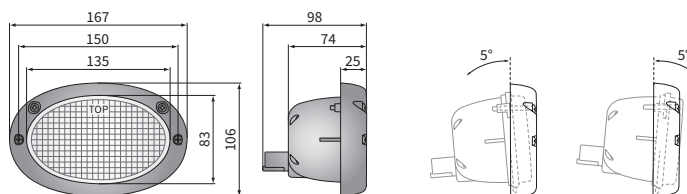

## DATE TEHNICE/CARACTERISTICI

- dimensiuni: 167x106x74
- sursa de lumina: H3
- putere maxima: 70W
- tensiune nominală: 12V-24V DC
- optica: clasică
- unghi fascicol: 62° x 24°
- evaluare IP: IP67
- material carcasa: plastic
- culoarea carcasei: negru
- material lentilei: sticlă
- conectori incorporati: Deutsch DT, AMP SuperSeal 1.5

Piese utile pentru asamblare:

Deutsch DT06-2S ștecher cu 2 pini - nr cat. A.07135

AMP SuperSeal 1.5 ștecher cu 2 pini - nr cat. A.07137

## DIMENSIUNI

Cod articol	Cod cat. Hella	Accesorii	Metoda de montare	Conectori	Ambalaj / buc
<b>LOR9.49310</b>		bec H3 12V	degașare	Deutsch DT	1
LOR9.49320	1GA 996 161-351	bec H3 24V	în picioare	AMP SuperSeal 1,5	1
<b>LOR9.49321</b>	1GA 996 161-351		suspendată	Cap / Pin	1