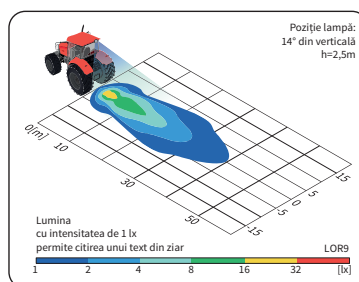

DIMENSIUNI

Cod articol	Cod cat. Hella	Accesorii	Metoda de montare	Conectori	Ambalaj / buc
LOR9.49310		bec H3 12V	degașare	Deutsch DT	1
LOR9.49320	1GA 996 161-351	bec H3 24V	în picioare	AMP SuperSeal 1,5	1
LOR9.49321	1GA 996 161-351		suspendată	Cap / Pin	1