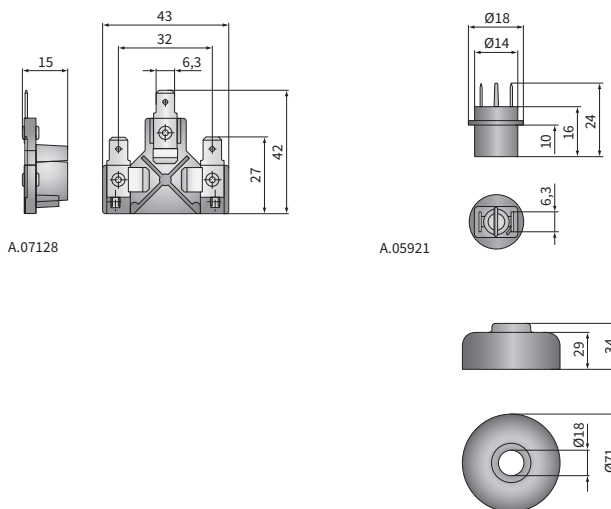

**DATE TEHNICE/CARACTERISTICI**

- dimensiuni: φ139/123x88
- functii luminoase: fază scurtă, fază lungă, poziție
- desemnarea funcției: M, A
- trafic: parte dreapta, partea stângă
- marca de referinta: -
- sursa de lumina: R2, T4W
- putere maxima: 55/50W, 4W
- tensiune nominală: 12V-24V DC
- optica: clasică
- evaluare IP: IP54
- material carcasa: metal
- material lentilei: sticlă
- conectori incorporati: -

Piese utile pentru asamblare:

- manșon de etanșare a becului principal - nr cat. A.05820
- soclu bec poziție - nr cat. A.05921
- mufa conectare a becului principal - nr cat. A.07128

Echivalente Cobo:

B - 05.428.000, C - 05.430.000

Aplicație dedicată:

A - tractoare:

- Massey Ferguson serie: 100, 200, 300
- Ursus: 2812, 3512, 3502, 4514, 5314, 1224, 1614, 1234, 1634, 1934, 1954
- Landini serie: 30, 50, 60, 70, 80, 10000, 13000
- Zetor: 10011/10045, 10111/10145, 10211/10245, 11211/11245, 12111/12145, 12211/12245, 14145, 14245, 16045, 16145, 16245, 8111/8145, 8211/8245, 9111/9145, 9211/9245

D - tractoare:

- John Deere: 930, 940, 1030, 1040, 1130, 1140, 1630, 1640, 1830, 2030, 2040, 2040S, 2130, 2140, 3030, 3040, 3130, 3140, 3640, 4840

**DIMENSIUNI**

Cod articol	Cod de omologare	Funcții lumini	trafic	partea dreapta	partea stângă	Accesorii	Parte	Echivalente	Aplica	dedicată				
		fază scurtă	fază lungă	poziție		bec R2 12V	bec R2 24V	bec T4W	garnitura becului	mufa conector	dreapta	stânga	Cobo	
<b>RE.09237</b>	092	✓	✓		✓				✓	✓	✓	✓	B	A
RE.14556	092	✓	✓		✓				✓	✓	✓	✓	B	A
RE.14566	092	✓	✓	✓					✓	✓	✓	✓		A
RE.17237	092	✓	✓		✓				✓	✓	✓	✓		A
RE.30337	092	✓	✓		✓				✓	✓	✓	✓		A
RE.17238	092	✓	✓		✓				✓	✓	✓	✓		D
RE.17239	092	✓	✓	✓					✓	✓	✓	✓		D
RE.16837	168	✓	✓		✓				✓	✓	✓	✓	C	A
RE.16838	168	✓	✓	✓					✓	✓	✓	✓		A
<b>RE.30637</b>	168	✓	✓		✓				✓	✓	✓	✓		A
<b>RE.30537</b>	168	✓	✓		✓				✓	✓	✓	✓		A