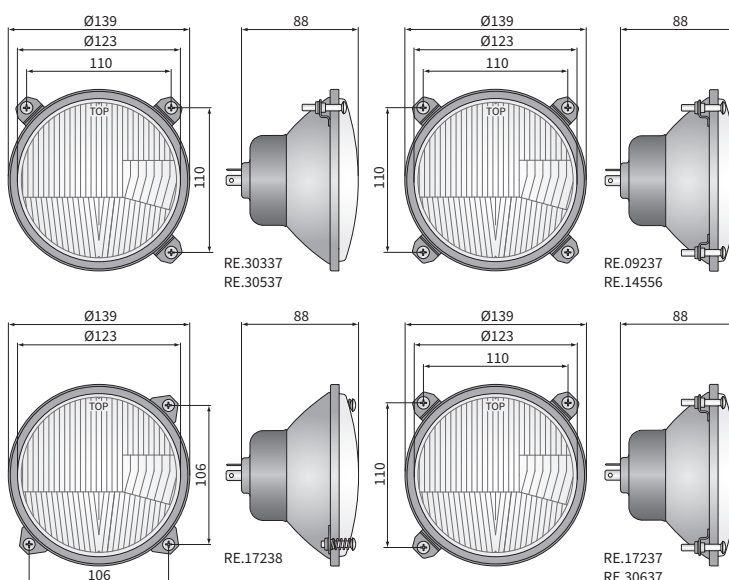

**DATE TEHNICE/CARACTERISTICI**

- dimensiuni: φ139/123x88
- functii luminoase: fază scurtă, fază lungă, poziție
- desemnarea funcției: M, A
- trafic: parte dreapta, partea stângă
- marca de referinta: -
- sursa de lumina: R2, T4W
- putere maxima: 55/50W, 4W
- tensiune nominală: 12V-24V DC
- optica: clasică
- evaluare IP: IP54
- material carcasa: metal
- material lentilei: sticlă
- conectori incorporati: -

Piese utile pentru asamblare:

- manșon de etanșare a becului principal - nr cat. A.05820
- soclu bec poziție - nr cat. A.05921
- mufa conectare a becului principal - nr cat. A.07128

Echivalente Cobo:

B - 05.428.000, C - 05.430.000

Aplicație dedicată:

A - tractoare:

- Massey Ferguson serie: 100, 200, 300
- Ursus: 2812, 3512, 3502, 4514, 5314, 1224, 1614, 1234, 1634, 1934, 1954
- Landini serie: 30, 50, 60, 70, 80, 10000, 13000
- Zetor: 10011/10045, 10111/10145, 10211/10245, 11211/11245, 12111/12145, 12211/12245, 14145, 14245, 16045, 16145, 16245, 8111/8145, 8211/8245, 9111/9145, 9211/9245

D - tractoare:

- John Deere: 930, 940, 1030, 1040, 1130, 1140, 1630, 1640, 1830, 2030, 2040, 2040S, 2130, 2140, 3030, 3040, 3130, 3140, 3640, 4840

**DIMENSIUNI**

Cod articol	Cod de omologare	Funcții lumini	trafic	partea dreapta	partea stângă	Accesorii	Parte	Echivalente	Aplica	dedicată				
		fază scurtă	fază lungă	poziție		bec R2 12V	bec R2 24V	bec T4W	garnitura becului	mufa conector	dreapta	stânga	Cobo	
<b>RE.09237</b>	092	✓	✓		✓				✓	✓	✓	✓	B	A
RE.14556	092	✓	✓		✓				✓	✓	✓	✓	B	A
RE.14566	092	✓	✓	✓					✓	✓	✓	✓		A
RE.17237	092	✓	✓		✓				✓	✓	✓	✓		A
RE.30337	092	✓	✓		✓				✓	✓	✓	✓		A
RE.17238	092	✓	✓		✓				✓	✓	✓	✓		D
RE.17239	092	✓	✓	✓					✓	✓	✓	✓		D
RE.16837	168	✓	✓		✓				✓	✓	✓	✓	C	A
RE.16838	168	✓	✓	✓					✓	✓	✓	✓		A
<b>RE.30637</b>	168	✓	✓		✓				✓	✓	✓	✓		A
<b>RE.30537</b>	168	✓	✓		✓				✓	✓	✓	✓		A