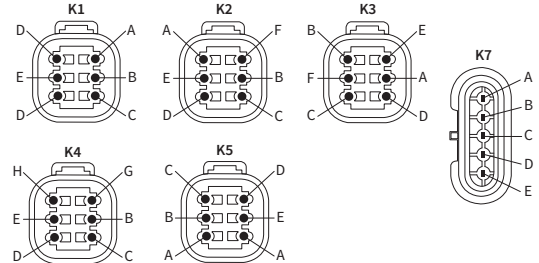

DATE TEHNICE/CARACTERISTICI

- dimensiuni: 225x150x137
- functii luminoase: fază scurtă, fază lungă, poziție, indicator direcție
- desemnarea funcției: HC/R, A, 5, 1b
- trafic: partea stângă
- marca de referinta: 12.5
- sursa de lumina: H4, W5W, PY21
- putere maxima: 75/70W, 5W, 21W
- tensiune nominală: 12V-24V DC
- optica: FF
- evaluare IP: IP66
- material carcasa: plastic
- material lentilele: sticlă
- conectori incorporati: Deutsch DT, AMP SuperSeal 1.5

DIMENSIUNI

Configurarea contactelor

- A. Masă
- B. Fază scurtă
- C. Fază lungă
- D. Poziție
- E. Semnalizare
- F. Liber
- G. Masă pentru fază lungă și scurtă
- H. Masă pentru poziție și semnalizare

Cod articol	Cod de omologare	Opțiuni suplimentare indicator lateral	Accesorii	bec H4 12V	bec H4 24V	bec PY21W	bec W5W	conector DT06-6S	Conectori	Deutsch DT	AMP SuperSeal 1.5	configur. contactelor	Parte	dreapta	stânga	Echivalente	Hella	Cobo	Aplica	dedicată
RGV1C.55110	105	✓							✓			1		✓						A
RGV1C.55111	105	✓							✓			1		✓						
RGV1C.55114	105	✓		✓		✓	✓		✓			2		✓						
RGV1C.55117	105	✓		✓		✓	✓		✓			3		✓						
RGV1C.55112	105	✓			✓	✓	✓		✓			1		✓						
RGV1C.55116	105	✓			✓	✓	✓		✓			3		✓						
RGV1C.55100	105	✓							✓			1			✓			K		A
RGV1C.55101	105	✓		✓		✓	✓		✓			1			✓					
RGV1C.55104	105	✓		✓		✓	✓		✓			2			✓					
RGV1C.55107	105	✓		✓		✓	✓		✓			3			✓					
RGV1C.55102	105	✓			✓	✓	✓		✓			1			✓					
RGV1C.55106	105	✓			✓	✓	✓		✓			3			✓					
RGV1C.55120	105	✓							✓			1		✓				L		B
RGV1C.55121	105	✓		✓		✓	✓		✓			1		✓						