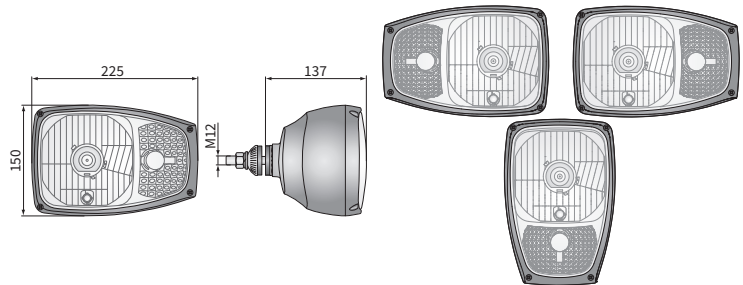

DATE TEHNICE/CARACTERISTICI

- dimensiuni: 225x150x137
- functii luminoase: fază scurtă, fază lungă, poziție, indicator direcție
- desemnarea funcției: HC/R, A, 5, 1b
- trafic: partea stângă
- marca de referinta: 12.5
- sursa de lumina: H4, W5W, PY21
- putere maxima: 75/70W, 5W, 21W
- tensiune nominală: 12V-24V DC
- optica: FF
- evaluare IP: IP66
- material carcasa: plastic
- material lentilele: sticlă
- conectori incorporati: Deutsch DT, AMP SuperSeal 1.5

INFORMAȚII SUPLIMENTARE

Piese utile pentru asamblare:

- Deutsch DT06-6S ștecher cu 6 pini - nr cat. A.07131
- AMP SuperSeal 1.5 ștecher cu 5 pini - nr cat. A.07134

Echivalente Cobo:

- G - 05.1069.0000, K - 05.1070.0000
- L - 05.1071.0000, L - 05.1072.0000

DIMENSIUNI

Configurarea contactelor

- A. Masă
- B. Fază scurtă
- C. Fază lungă
- D. Poziție
- E. Semnalizare
- F. Liber
- G. Masă pentru fază lungă și scurtă
- H. Masă pentru poziție și semnalizare

Cod articol	Cod de omologare	Opțiuni suplimentare indicator lateral	Accesorii	bec H4 12V	bec H4 24V	bec PY21W	bec W5W	conector DT06-6S	Conectori	Deutsch DT	AMP SuperSeal 1.5	configur. contactelor	Parte	dreapta	stânga	Echivalente	Hella	Cobo	Aplica	dedicată
RGV1C.55110	105	✓							✓			1		✓						A
RGV1C.55111	105	✓							✓			1		✓						
RGV1C.55114	105	✓		✓		✓	✓		✓			2		✓						
RGV1C.55117	105	✓		✓		✓	✓		✓			3		✓						
RGV1C.55112	105	✓			✓	✓	✓		✓			1		✓						
RGV1C.55116	105	✓			✓	✓	✓		✓			3		✓						
RGV1C.55100	105	✓							✓			1			✓			K		A
RGV1C.55101	105	✓		✓		✓	✓		✓			1			✓					
RGV1C.55104	105	✓		✓		✓	✓		✓			2			✓					
RGV1C.55107	105	✓		✓		✓	✓		✓			3			✓					
RGV1C.55102	105	✓			✓	✓	✓		✓			1			✓					
RGV1C.55106	105	✓			✓	✓	✓		✓			3			✓					
RGV1C.55120	105	✓							✓			1		✓				L		B
RGV1C.55121	105	✓		✓		✓	✓		✓			1		✓						