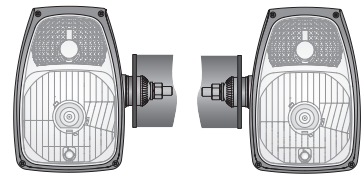

**DATE TEHNICE/CARACTERISTICI**

- dimensiuni: 225x150x120
- functii luminoase: fază scurtă, fază lungă, poziție, indicator direcție
- desemnarea funcției: HC/R, A, 5, 1b
- trafic: partea stângă
- marca de referinta: 12.5
- sursa de lumina: H4, W5W, PY21
- putere maxima: 75/70W, 5W, 21W
- tensiune nominală: 12V-24V DC
- optica: FF
- evaluare IP: IP66
- material carcasa: plastic
- material lentilei: sticlă
- conectori incorporati: Deutsch DT

**INFORMAȚII SUPLIMENTARE**

Piese utile pentru asamblare:  
Deutsch DT06-6S ștecher cu 6 pini - nr cat. A.07131

Echivalente Hella:  
A - 1LE 996 174-311, B - 1LE 996 174-321  
C - 1LE 996 174-417, D - 1LE 996 174-427

J - încărcătoare telescopice Caterpillar:  
TH306D, TH336C, TH337C, TH3510D, TH406C, TH407C,  
TH414C, TH417C, TH514C, TH255C, TH414C GC, TH417C GC

**DIMENSIUNI**

Mufa conector (optional) Deutsch DT 6-pin

- 1 - cabluri
- 2 - terminale tubulare
- 3 - dop de etanșare
- 4 - sigiliu
- 5 - corp conector
- 6 - blocare secundară

A.07131

Cod articol	Cod de omologare	Opțiuni suplimentare	indicator lateral	Accesorii	bec H4 12V	bec H4 24V	bec PY21W	bec W5W	carcasă-montare inferioară montare pe partea corpului conector DT06-6S	Conectori	Deutsch DT	configur. contactelor	Parte	dreapta	stânga	Echivalente	Hella	Cobo	Aplica	dedicată
<b>RGV1D.55210</b>	105		✓							✓	1									
<b>RGV1D.55211</b>	105		✓		✓		✓	✓	✓	✓	1									
RGV1D.55213	105		✓		✓		✓	✓	✓	✓	4									
<b>RGV1D.55212</b>	105		✓			✓	✓	✓	✓	✓	1									
<b>RGV1D.55200</b>	105		✓							✓	1		✓							
<b>RGV1D.55201</b>	105		✓		✓		✓	✓	✓	✓	1						A			
RGV1D.55203	105		✓		✓		✓	✓	✓	✓	4									
RGV1D.55202	105		✓		✓		✓	✓	✓	✓	1									
RGV1D.55231	105		✓		✓		✓	✓	✓	✓	1			✓						
RGV1D.55230	105		✓		✓		✓	✓	✓	✓	1			✓						