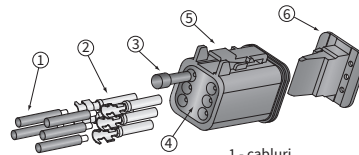

**DATE TEHNICE/CARACTERISTICI**

- dimensiuni: 225x150x120
- functii luminoase: fază scurtă, fază lungă, poziție, indicator direcție
- desemnarea funcției: HC/R, A, 5, 1b
- trafic: partea stângă
- marca de referinta: 12.5
- sursa de lumina: H4, W5W, PY21
- putere maxima: 75/70W, 5W, 21W
- tensiune nominală: 12V-24V DC
- optica: FF
- evaluare IP: IP66
- material carcasa: plastic
- material lentilei: sticlă
- conectori incorporati: Deutsch DT

Echivalente Cobo:  
E - 05.1065.0000, F - 05.1066.0000

Aplicație dedicată:  
H - încărcătoare telescopice Manitou Maniscopic:  
MT: 625T, 732, 835, 1135, 1335, 1440, 1840  
MLT: 625, 634, 629, 735, 840, 845, 1035  
MHT: 780, 790, 860, 1490, 10120, 10130, 10180, 10225

J - încărcătoare telescopice Caterpillar:  
TH306D, TH336C, TH337C, TH3510D, TH406C, TH407C,  
TH414C, TH417C, TH514C, TH255C, TH414C GC, TH417C GC

**DIMENSIUNI**

Mufa conector (optional) Deutsch DT 6-pin

- 1 - cabluri
- 2 - terminale tubulare
- 3 - dop de etanșare
- 4 - sigiliu
- 5 - corp conector
- 6 - blocare secundară

A.07131

Cod articol	Cod de omologare	Opțiuni suplimentare	indicator lateral	Accesorii	bec H4 12V	bec H4 24V	bec PY21W	bec W5W	carcasă-montare inferioară montare pe partea corpului conector DT06-6S	Conectori	Deutsch DT	configur. contactelor	Parte	dreapta	stânga	Echivalente	Hella	Cobo	Aplica	dedicată
<b>RGV1D.55210</b>	105		✓							✓	1									
<b>RGV1D.55211</b>	105		✓		✓		✓	✓	✓	✓	1									
RGV1D.55213	105		✓		✓		✓	✓	✓	✓	4									
<b>RGV1D.55212</b>	105		✓			✓	✓	✓	✓	✓	1									
<b>RGV1D.55200</b>	105		✓							✓	1		✓							
<b>RGV1D.55201</b>	105		✓		✓		✓	✓	✓	✓	1						A			
RGV1D.55203	105		✓		✓		✓	✓	✓	✓	4									
RGV1D.55202	105		✓		✓		✓	✓	✓	✓	1									
RGV1D.55231	105		✓		✓		✓	✓	✓	✓	1			✓						
RGV1D.55230	105		✓		✓		✓	✓	✓	✓	1			✓						