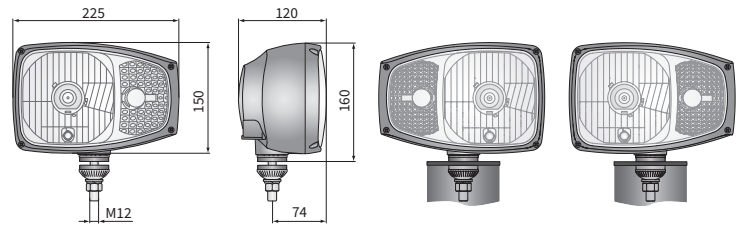

DIMENSIUNI