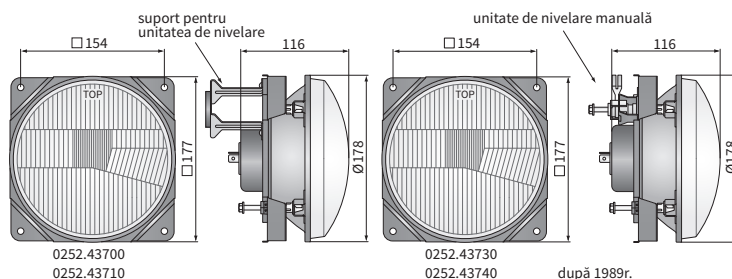

## DATE TEHNICE/CARACTERISTICI

dimensiuni:  $\phi 178/169 \times 116$ ,  $\phi 232/170 \times 156$   
 functii luminoase: fază scurtă, fază lungă, poziție  
 desemnarea funcției: HC/R, A, C/R  
 trafic: parte dreapta  
 marca de referinta: 17.5, 12.5  
 sursa de lumina: H4, T4W, R2  
 putere maxima: 75/70W, 4W, 55/50W  
 tensiune nominală: 12V-24V DC  
 optica: clasică  
 evaluare IP: IP54, IP55  
 material carcasa: metal  
 material lentilei: sticlă  
 conectori incorporati: -  
 alte (optiuni): corector de poziție  
 carcasă metalică

## DIMENSIUNI

Cod articol	Cod de omologare	Funcții lumini			Tip	Evaluare IP		Accesorii							Parte			Aplica		Ambalaj / buc				
		fază scurtă	fază lungă	poziție	H4	R2	IP54	IP55	bec H4 12V	bec R2 12V	bec T4W	cablu 0,45 m	cablu 0,7 m	garnitura becului	placa de montaj -unitate reglare	placa de montaj -unitate reglare scăzut	elektro-corector	corector manual	carcasă metalică	dreapta	stânga	dedicată	buc	cutie de carton
RE.03411	034	✓	✓	✓	✓		✓							✓						✓	✓	A	1	
RE.03311	033	✓	✓	✓		✓	✓							✓						✓	✓	A	1	
RE.12311	034	✓	✓	✓	✓		✓							✓						✓	✓	B	1	
0252.43720	034	✓	✓	✓	✓		✓		✓		✓			✓						✓	✓	D	1	
0252.43710	034	✓	✓	✓	✓		✓		✓		✓			✓	✓					✓	✓	D	1	
0252.43700	034	✓	✓	✓	✓		✓		✓		✓			✓	✓					✓	✓	D	1	
0252.43715	034	✓	✓	✓	✓		✓		✓		✓			✓						✓	✓	D	1	
0252.43705	034	✓	✓	✓	✓		✓		✓		✓			✓	✓					✓	✓	D	1	
0252.43740	034	✓	✓	✓	✓		✓		✓		✓			✓	✓			✓		✓	✓	C	1	
0252.43730	034	✓	✓	✓	✓		✓		✓		✓			✓	✓			✓		✓	✓	C	1	
0215.44101	034	✓	✓	✓	✓			✓	✓		✓		✓	✓				✓	✓	✓	✓	F	1	
0215.44172	033	✓	✓	✓		✓		✓	✓		✓		✓	✓				✓	✓	✓	✓	E	1	