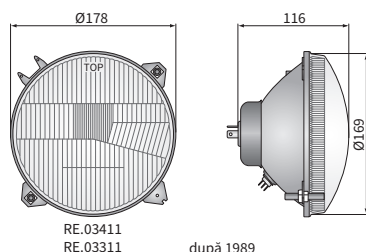

## DATE TEHNICE/CARACTERISTICI

dimensiuni:  $\phi 178/169 \times 116$ ,  $\phi 232/170 \times 156$   
 functii luminoase: fază scurtă, fază lungă, poziție  
 desemnarea funcției: HC/R, A, C/R  
 trafic: parte dreapta  
 marca de referinta: 17.5, 12.5  
 sursa de lumina: H4, T4W, R2  
 putere maxima: 75/70W, 4W, 55/50W  
 tensiune nominală: 12V-24V DC  
 optica: clasică  
 evaluare IP: IP54, IP55  
 material carcasa: metal  
 material lentilei: sticlă  
 conectori incorporati: -  
 alte (optiuni): corector de poziție  
 carcasă metalică

## DIMENSIUNI

Cod articol	Cod de omologare	Funcții lumini			Tip	Evaluare IP		Accesorii							Parte			Aplica		Ambalaj / buc				
		fază scurtă	fază lungă	poziție	H4	R2	IP54	IP55	bec H4 12V	bec R2 12V	bec T4W	cablu 0,45 m	cablu 0,7 m	garnitura becului	placa de montaj -unitate reglare	placa de montaj -unitate reglare scăzut	elektro-corector	corector manual	carcasă metalică	dreapta	stânga	dedicată	buc	cutie de carton
RE.03411	034	✓	✓	✓	✓		✓							✓						✓	✓	A	1	
RE.03311	033	✓	✓	✓		✓	✓							✓						✓	✓	A	1	
RE.12311	034	✓	✓	✓	✓		✓							✓						✓	✓	B	1	
0252.43720	034	✓	✓	✓	✓		✓		✓		✓			✓						✓	✓	D	1	
0252.43710	034	✓	✓	✓	✓		✓		✓		✓			✓	✓					✓	✓	D	1	
0252.43700	034	✓	✓	✓	✓		✓		✓		✓			✓	✓					✓	✓	D	1	
0252.43715	034	✓	✓	✓	✓		✓		✓		✓			✓						✓	✓	D	1	
0252.43705	034	✓	✓	✓	✓		✓		✓		✓			✓	✓					✓	✓	D	1	
0252.43740	034	✓	✓	✓	✓		✓		✓		✓			✓	✓			✓		✓	✓	C	1	
0252.43730	034	✓	✓	✓	✓		✓		✓		✓			✓	✓			✓		✓	✓	C	1	
0215.44101	034	✓	✓	✓	✓			✓	✓		✓		✓	✓				✓	✓	✓	✓	F	1	
0215.44172	033	✓	✓	✓		✓		✓	✓		✓		✓	✓				✓	✓	✓	✓	E	1	