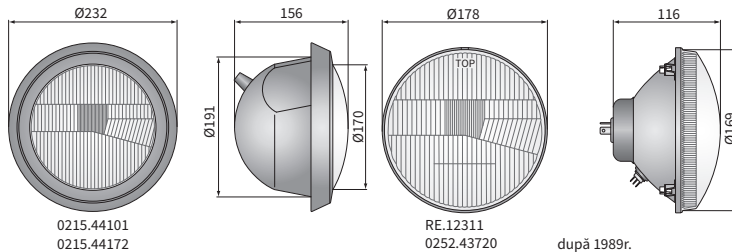

## DATE TEHNICE/CARACTERISTICI

dimensiuni:  $\phi 178/169 \times 116$ ,  $\phi 232/170 \times 156$   
 functii luminoase: fază scurtă, fază lungă, poziție  
 desemnarea funcției: HC/R, A, C/R  
 trafic: parte dreapta  
 marca de referinta: 17.5, 12.5  
 sursa de lumina: H4, T4W, R2  
 putere maxima: 75/70W, 4W, 55/50W  
 tensiune nominală: 12V-24V DC  
 optica: clasică  
 evaluare IP: IP54, IP55  
 material carcasa: metal  
 material lentilei: sticlă  
 conectori incorporati: -  
 alte (optiuni): corector de poziție  
 carcasă metalică

## DIMENSIUNI

Cod articol	Cod de omologare	Funcții lumini			Tip	Evaluare IP		Accesorii							Parte			Aplica		Ambalaj / buc				
		fază scurtă	fază lungă	poziție	H4	R2	IP54	IP55	bec H4 12V	bec R2 12V	bec T4W	cablu 0,45 m	cablu 0,7 m	garnitura becului	placa de montaj -unitate reglare	placa de montaj -unitate reglare scăzut	elektro-corector	corector manual	carcasă metalică	dreapta	stânga	dedicată	buc	cutie de carton
RE.03411	034	✓	✓	✓	✓		✓							✓						✓	✓	A	1	
RE.03311	033	✓	✓	✓		✓	✓							✓						✓	✓	A	1	
RE.12311	034	✓	✓	✓	✓		✓							✓						✓	✓	B	1	
0252.43720	034	✓	✓	✓	✓		✓		✓		✓			✓						✓	✓	D	1	
0252.43710	034	✓	✓	✓	✓		✓		✓		✓			✓	✓					✓	✓	D	1	
0252.43700	034	✓	✓	✓	✓		✓		✓		✓			✓	✓					✓	✓	D	1	
0252.43715	034	✓	✓	✓	✓		✓		✓		✓			✓						✓	✓	D	1	
0252.43705	034	✓	✓	✓	✓		✓		✓		✓			✓	✓					✓	✓	D	1	
0252.43740	034	✓	✓	✓	✓		✓		✓		✓			✓	✓			✓		✓	✓	C	1	
0252.43730	034	✓	✓	✓	✓		✓		✓		✓			✓	✓			✓		✓	✓	C	1	
0215.44101	034	✓	✓	✓	✓			✓	✓		✓		✓	✓				✓	✓	✓	✓	F	1	
0215.44172	033	✓	✓	✓		✓		✓	✓		✓		✓	✓				✓	✓	✓	✓	E	1	