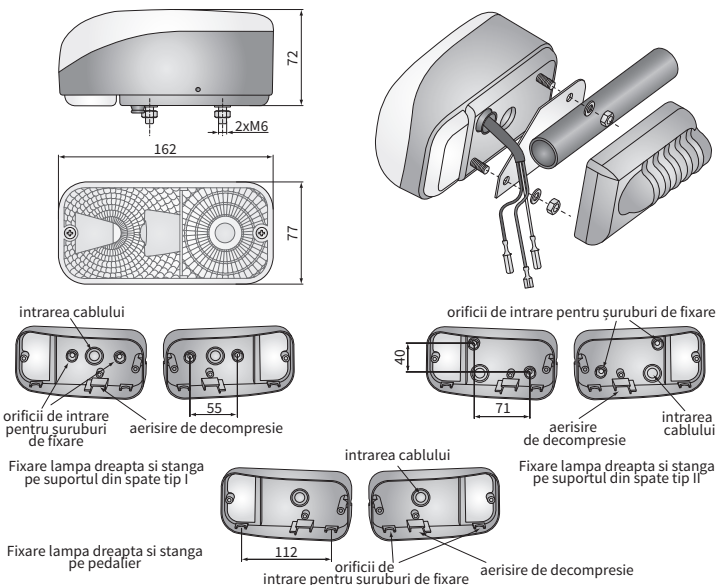

DATE TEHNICE/CARACTERISTICI

- dimensiuni: 162x77x72
- functii luminoase: poziție, indicator direcție
- desemnarea funcției: A, 5, 1
- trafic: parte dreapta/partea stângă
- sursa de lumina: PY21W și R5W
- putere maxima: 21W, 5W
- tensiune nominală: 12V-24V DC
- optica: FF
- evaluare IP: IP55
- montare: 2xM6
- material carcasa: plastic
- culoarea carcasei: negru
- material lentilei: plastic
- conectori incorporati: -
- alte: sistem de absorbție a șocurilor

INFORMAȚII SUPLIMENTARE

Sunt proiectate pentru a fi montate pe elementele caroseriei din față ale tractoarelor și vehiculelor cu mișcare lentă. Ele pot fi montate doar orizontal, la stânga sau la dreapta.

Se poate monta pe cablu, conector selectat (la cerere).

Piese utile pentru asamblare:
coperta - nr cat. 071.012.05.05 (Zetor)

Aplicație dedicată tractoarelor:
A - Zetor: Proxima și Forterra
B - Ursus, Farmtrac
C - Terrion ATM 7360

DIMENSIUNI

Cod articol	Cod de omologare	Accesorii	bec PY21W 12V	bec R5W 12V	cablu 0,15 m	cablu 1,6 m	Conectori	AMP Faston 250	AMP SuperSeal 1,5	Cap / Pin	Metoda de montare	spate	în picioare	lateral	Parte	dreapta	stânga	Aplica	dedicată	Ambalaj / buc	cutie de carton
LA5.39804	045																		A	1	1
LA5.39805	045		✓	✓	✓				3							✓			A	1	1
LA5.39800	045																✓		A	1	1
LA5.39801	045		✓	✓	✓				3									✓	A	1	1
LA5.39822	045															✓			B	1	1
LA5.39829	045		✓	✓												✓			B	1	1
LA5.39825	045		✓	✓	✓				3							✓			B	1	1
LA5.39820	045																✓		B	1	1
LA5.39828	045		✓	✓														✓	B	1	1
LA5.39821	045		✓	✓	✓					3									B	1	1
LA5.39824	045																		B	1	1
LA5.39827	045		✓	✓	✓					3									B	1	1
LA5.39823	045																		B	1	1
LA5.39826	045		✓	✓	✓					3									B	1	1
LA5.39817	045		✓	✓	✓					3			✓						B	1	1
LA5.39816	045		✓	✓	✓					3									B	1	1
LA5.39813	045		✓	✓	✓					3									C	1	1
LA5.39812	045		✓	✓	✓					3				✓					C	1	1