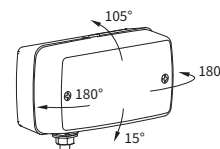

## DATE TEHNICE/CARACTERISTICI

dimensiuni: 140x75x65  
 functii luminoase: ceață, lumina de mers inapoi  
 desemnarea funcției: F, AR  
 trafic: parte dreapta/partea stângă  
 sursa de lumina: P21W  
 putere maxima: 21W  
 tensiune nominală: 12V-24V DC  
 optica: clasică  
 evaluare IP: IP54  
 montare: 2xM6, M8  
 material carcasa: plastic  
 culoarea carcasei: negru  
 material lentilei: plastic  
 conectori incorporati: -

## DIMENSIUNI

Cod articol	Cod de omologare	Funcții lumini	ceață	lumina de mers inapoi	Denumirea funcției	F	AR	Accesorii	bec P21W 12V	cablu 0,3 m	Parte	dreapta	stânga	Metoda de montare	în picioare	suspendată	spate	Suport	2xM6	M8	M10	Conectori	AMP Faston 250	Deutsch DT	AMP SuperSeal 1.5	Cap / Pin	Aplica	universală	dedicată	Ambalaj / buc	cutie de carton
LA1.02004	010		✓			✓			✓	✓		✓	✓		✓	✓	✓		✓							✓	✓	A	1	1	
LA1.02205	010		✓			✓			✓	✓		✓	✓		✓	✓	✓		✓						2		✓	✓	A	1	1
LA1.02104	011			✓			✓					✓	✓		✓	✓	✓		✓								✓	✓	A	1	1
LA1.02305	011			✓			✓		✓	✓		✓	✓		✓	✓	✓		✓						2		✓	✓	A	1	1