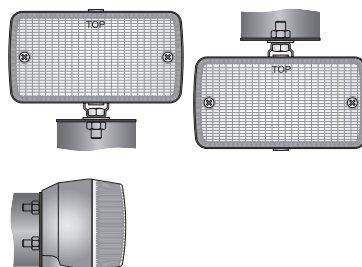

## DATE TEHNICE/CARACTERISTICI

dimensiuni: 140x75x65  
 functii luminoase: ceață, lumina de mers inapoi  
 desemnarea funcției: F, AR  
 trafic: parte dreapta/partea stângă  
 sursa de lumina: P21W  
 putere maxima: 21W  
 tensiune nominală: 12V-24V DC  
 optica: clasică  
 evaluare IP: IP54  
 montare: 2xM6, M8  
 material carcasa: plastic  
 culoarea carcasei: negru  
 material lentilei: plastic  
 conectori incorporati: -

## INFORMAȚII SUPLIMENTARE

Sunt proiectate pentru a fi montate pe elementele din spate ale caroseriei vehiculului. Pot fi montate cu susul în jos sau în picioare.

Se poate monta pe cablu, conector selectat (la cerere).

Exemple de aplicare:

- remorci
- camioane

Aplicație dedicată:

A - Fiat 126p (1972-2000)

A - vehicule electrice Melex

## DIMENSIUNI

Cod articol	Cod de omologare	Funcții lumini	ceață	lumina de mers inapoi	Denumirea funcției	F	AR	Accesorii	bec P21W 12V	cablu 0,3 m	Parte	dreapta	stânga	Metoda de montare	în picioare	suspendată	spate	Suport	2xM6	M8	M10	Conectori	AMP Faston 250	Deutsch DT	AMP SuperSeal 1.5	Cap / Pin	Aplica	universală	dedicată	Ambalaj / buc	cutie de carton
LA1.02004	010		✓			✓			✓	✓		✓	✓		✓	✓	✓		✓							✓	✓	A	1	1	
LA1.02205	010		✓			✓			✓	✓		✓	✓		✓	✓	✓		✓						2		✓	✓	A	1	1
LA1.02104	011			✓			✓					✓	✓		✓	✓	✓		✓								✓	✓	A	1	1
LA1.02305	011			✓			✓		✓	✓		✓	✓		✓	✓	✓		✓						2		✓	✓	A	1	1