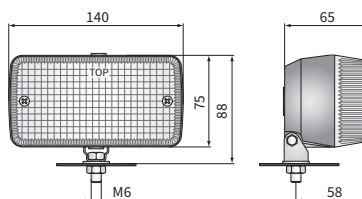

## DATE TEHNICE/CARACTERISTICI

dimensiuni: 140x75x65  
 functii luminoase: ceață, lumina de mers inapoi  
 desemnarea funcției: F, AR  
 trafic: parte dreapta/partea stângă  
 sursa de lumina: P21W  
 putere maxima: 21W  
 tensiune nominală: 12V-24V DC  
 optica: clasică  
 evaluare IP: IP54  
 montare: 2xM6, M8  
 material carcasa: plastic  
 culoarea carcasei: negru  
 material lentilei: plastic  
 conectori incorporati: -

## INFORMAȚII SUPLIMENTARE

Sunt proiectate pentru a fi montate pe elementele din spate ale caroseriei vehiculului. Pot fi montate cu susul în jos sau în picioare.

Se poate monta pe cablu, conector selectat (la cerere).

## DIMENSIUNI

Cod articol	Cod de omologare	Funcții lumini	ceață	lumina de mers inapoi	Denumirea funcției	F	AR	Accesorii	bec P21W 12V	cablu 0,3 m	Parte	dreapta	stânga	Metoda de montare	în picioare	suspendată	spate	Suport	2xM6	M8	M10	Conectori	AMP Faston 250	Deutsch DT	AMP SuperSeal 1.5	Cap / Pin	Aplica	universală	dedicată	Ambalaj / buc	cutie de carton
LA1.02004	010		✓			✓			✓	✓		✓	✓		✓	✓	✓		✓							✓	✓	A	1	1	
LA1.02205	010		✓			✓			✓	✓		✓	✓		✓	✓	✓		✓						2		✓	✓	A	1	1
LA1.02104	011			✓			✓					✓	✓		✓	✓	✓		✓								✓	✓	A	1	1
LA1.02305	011			✓			✓		✓	✓		✓	✓		✓	✓	✓		✓						2		✓	✓	A	1	1