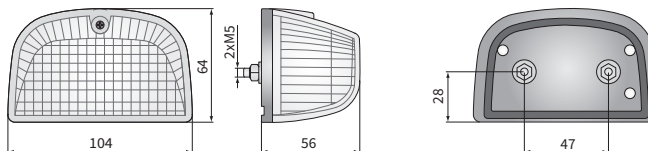

DATE TEHNICE/CARACTERISTICI

dimensiuni: 104x64x56
 functii luminoase: indicator direcție
 desemnarea funcției: 1, 5
 trafic: parte dreapta/partea stângă
 sursa de lumina: P21W
 putere maxima: 21W
 tensiune nominală: 12V-24V DC
 optica: clasică
 evaluare IP: IP55
 montare: 2xM5
 material carcasa: plastic
 culoarea carcasei: negru
 material lentilei: plastic
 conectori incorporati: -

INFORMAȚII SUPLIMENTARE

Recomandat în special pentru camioane și autoutilitare.
 Ele pot fi montate la stânga sau la dreapta în poziție verticală.
 Se poate monta pe cablu, conector selectat (la cerere).
 Aplicație dedicată:
 A - faruri cu patru funcții, tip REPR1 și REPR2

DIMENSIUNI

Locație pe un vehicul
(vedere din față)

Cod articol	Cod de omologare	Accesorii	Parte	Conectori	AMP Faston 250	Deutsch DT	AMP SuperSeal 1,5	Aplica	Ambalaj / buc	cutie de carton
LK1.24001	014	bec P21W 12V	dreapta					✓	A	1
LK1.24000	014	bec P21W 24V	stânga					✓	A	1
LK1.24002	014							✓	A	1