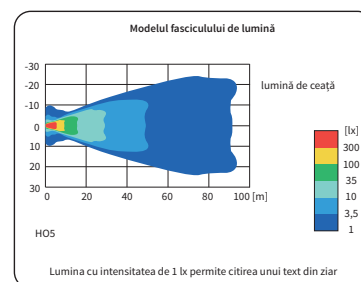

VAUXHALL

Cod articol	Cod cat. Tyc	Cod cat. Valeo	Cod de omologare	Funcții lumini	Accesorii	Parte	dreapta	stânga	Aplica	dedicată	Ambalaj / buc	cutie de carton
H05.46100	19-5785-11-2	088358	061	✓		✓	✓		A		1