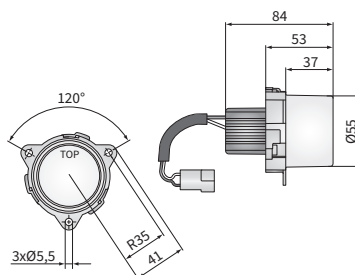

### DATE TEHNICE/CARACTERISTICI

- dimensiuni:  $\phi 55 \times 84$ ,  $\phi 98 \times 21$
- functii luminoase: poziție\*, direcție indicator, poziție și stop, stop\*, ceață, lumina de mers inapoi, reflexiv, ornamentare incolor, ornamentare roșu
- desemnarea funcției: A, 1, 1a, R1D-S1D, R1D/S1D, RD, 2aD, F, AR
- trafic: parte dreapta/partea stângă
- sursa de lumina: R5W, PY21W, P21/5W, P21W or R5W, P21W
- putere maxima: 5W, 21W, 21/5W
- tensiune nominală: 12V-24V DC
- optica: clasică
- evaluare IP: IP66, -
- montare: 3 șur., 3 buloane
- material carcasa: plastic
- culoarea carcasei: negru
- material lentilei: plastic
- conectori incorporati: -

Se poate monta pe cablu, conector selectat (la cerere).

Piesele pentru asamblare:

Lampa poate fi echipată suplimentar cu un inel reflectorizant (nr. catalog LA3.23925) sau unul dintre inelele decorative: numărul de catalog cu nervuri albe LA3.23929, numărul de catalog cu nervuri roșii LA3.23927.

### DIMENSIUNI

Cod articol	Cod cat. Hella	Cod de omologare	Tipul lămpii		Funcții lumini	poziție*	direcție indicator	poziție și stop	stop	ceață	lumina de mers inapoi	reflexiv	ornamentare incolor	ornamentare roșu	Accesorii	Aplica	dedicată	
			față	spate														
LA3.23930	2PF008221017	054	✓															
LA3.23931	2PF008221177	054	✓		✓													
LA3.23940	2BA008221001	055	✓			✓												
LA3.23941	2BA008221107	055	✓			✓												
LA3.23950		060		✓														
LA3.23951		060		✓														
LA3.23900	2XA008221027	020		✓		✓												A
LA3.23901	2DA008221167	020		✓		✓												A
LA3.23906	2SA008221127	019		✓		✓												A
LA3.23910	2BA008221041	017		✓														A
LA3.23911	2BA008221147	017		✓														A
LA3.23915	2NE008221031	018		✓														A
LA3.23916	2NE008221137	018		✓														A
LA3.23920	2ZR008221051	015		✓														A
LA3.23921	2ZR008221157	015		✓														A
LA3.23925	8RA008405001	036										✓						A/B
LA3.23929													✓					A/B
LA3.23927														✓				A/B