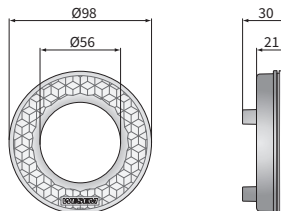

### DATE TEHNICE/CARACTERISTICI

- dimensiuni:  $\phi 55 \times 84$ ,  $\phi 98 \times 21$
- functii luminoase: poziție\*, direcție indicator, poziție și stop, stop\*, ceață, lumina de mers inapoi, reflexiv, ornamentare incolor, ornamentare roșu
- desemnarea funcției: A, 1, 1a, R1D-S1D, R1D/S1D, RD, 2aD, F, AR
- trafic: parte dreapta/partea stângă
- sursa de lumina: R5W, PY21W, P21/5W, P21W or R5W, P21W
- putere maxima: 5W, 21W, 21/5W
- tensiune nominală: 12V-24V DC
- optica: clasică
- evaluare IP: IP66, -
- montare: 3 șur., 3 buloane
- material carcasa: plastic
- culoarea carcasei: negru
- material lentilei: plastic
- conectori incorporati: -

Se poate monta pe cablu, conector selectat (la cerere).

Piesele pentru asamblare:

Lampa poate fi echipată suplimentar cu un inel reflectorizant (nr. catalog LA3.23925) sau unul dintre inelele decorative: numărul de catalog cu nervuri albe LA3.23929, numărul de catalog cu nervuri roșii LA3.23927.

### DIMENSIUNI

Cod articol	Cod cat. Hella	Cod de omologare	Tipul lămpii		Funcții lumini	poziție*	direcție indicator	poziție și stop	stop	ceață	lumina de mers inapoi	reflexiv	ornamentare incolor	ornamentare roșu	Accesorii	Aplica	dedicată	
			față	spate														
LA3.23930	2PF008221017	054	✓															
LA3.23931	2PF008221177	054	✓		✓													
LA3.23940	2BA008221001	055	✓			✓												
LA3.23941	2BA008221107	055	✓			✓												
LA3.23950		060		✓														
LA3.23951		060		✓														
LA3.23900	2XA008221027	020		✓		✓												A
LA3.23901	2DA008221167	020		✓		✓												A
LA3.23906	2SA008221127	019		✓		✓												A
LA3.23910	2BA008221041	017		✓														A
LA3.23911	2BA008221147	017		✓														A
LA3.23915	2NE008221031	018		✓														A
LA3.23916	2NE008221137	018		✓														A
LA3.23920	2ZR008221051	015		✓														A
LA3.23921	2ZR008221157	015		✓														A
LA3.23925	8RA008405001	036										✓						A/B
LA3.23929													✓					A/B
LA3.23927														✓				A/B