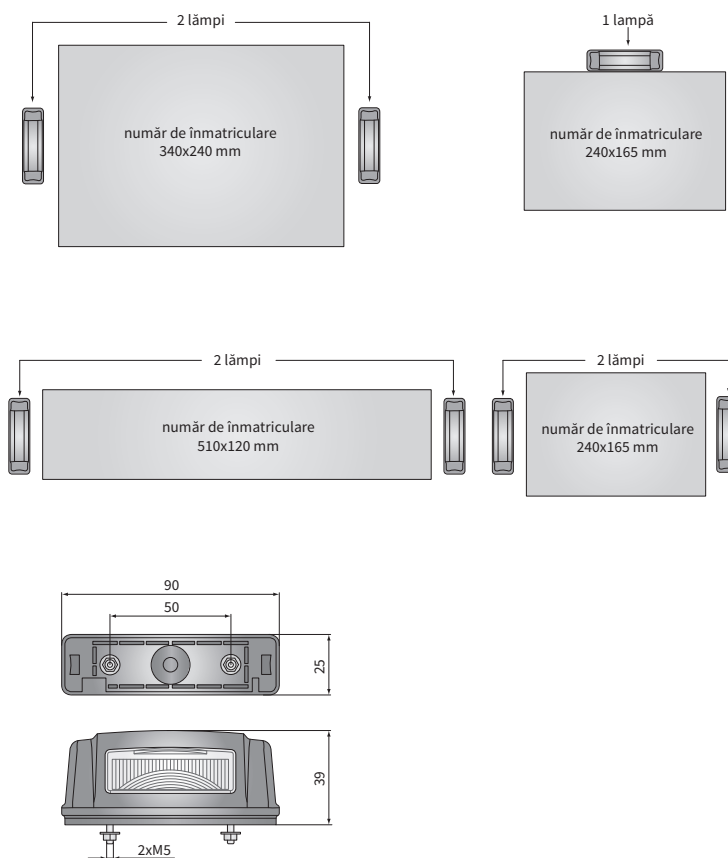

DATE TEHNICE/CARACTERISTICI

dimensiuni: 90x39x25
 functii luminoase: iluminat număr
 desemnarea funcției: L
 trafic: parte dreapta/partea stângă
 sursa de lumina: C5W
 putere maxima: 5W
 tensiune nominală: 12V-24V DC
 optica: clasică
 evaluare IP: IP54
 montare: 2xM5
 material carcasa: plastic
 culoarea carcasei: negru
 material lentilei: plastic
 conectori incorporati: -

INFORMAȚII SUPLIMENTARE

Sunt folosite pentru a ilumina plăcuțele de înmatriculare pătrate sau dreptunghiulare.

Construcția lămpii permite înlocuirea foarte ușoară a becului.

DIMENSIUNI

| Cod articol | Cod cat. Hella | Cod de omologare | Accesorii | Parte | Aplica | Ambalaj / buc | cutie de carton |
|-------------------|-----------------|------------------|----------------|-------|------------|---------------|-----------------|
| LSP1.48500 | 2KA 006 896-001 | 078 | bec C5W 12V-5W | ✓ | dreapta | ✓ | 1 |
| LSP1.48510 | | 078 | bec C5W 24V-5W | ✓ | stânga | ✓ | 1 |
| LSP1.48520 | | 078 | | ✓ | universală | ✓ | 1 |